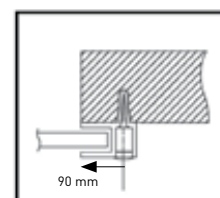

Montage achter de dag