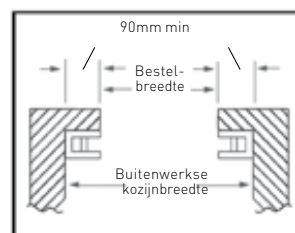

Montage achter de dag