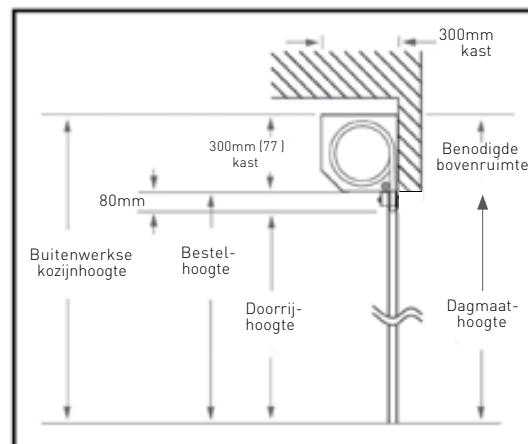

Folie kleuren

Zwart	Antracietgrijs	Golden Oak
Donkerrood	Wijnrood	Rozenhout
Mosgroen	Mahonie	Staalblauw

Techniek

- 1 Kast**
Geleverd in standaardkleur wit. Beschermt de gebruiker tegen beknelling en zorgt tevens voor een mooie afwerking.
- 2 Handbediening**
Een slinger wordt standaard meegeleverd, zodat de deur handmatig geopend kan worden van binnenuit, bijvoorbeeld tijdens een stroomstoring.
- 3 Besturingsunit**
Met ingebouwde verlichting welke ingeschakeld wordt indien de deur geopend of gesloten wordt. Na vier minuten schakelt de lamp automatisch uit.
- 4 Geleiderail**
De geleiderails zijn voorzien van tochtborstels waarmee een goede afsluiting gerealiseerd wordt.
- 5 Onderloopbeveiliging**
Aan de onderzijde is de deur voorzien van fotocelbeveiliging waardoor de deur stopt en weer open gaat in het geval van obstakels.

Inbouwtekeningen

Montage in de dag

Montage achter de dag

Novoferm biedt meer...

Onderstaande brochures kunt u aanvragen via onze website:

Garagedeuren

- sectionaaldeuren
- kanteldeuren
- openslaande deuren
- Novorol
- aandrijvingen