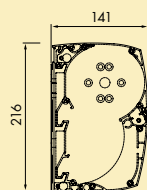

Strakke vormgeving in in- en exterieurs zijn van invloed geweest op het mooie design van dit scherm. Maar niet alleen de vormgeving is oogstrelend, ook zijn afmetingen imponeren. Maximale breedte van 7750 cm en een uitval van 3500 cm. U begrijpt dat dit een heel fijn scherm is om aan uw gevel te hebben. In gesloten toestand is de cassette fraai afgewerkt en een sieraad aan uw gevel.

## SPECIFICATIES

terrasscherm  
**HZ-D3400**  
(cassette)

max. breedte: 7750 mm  
min. breedte: 2000 mm  
max. uitval: 3500 mm

min. hellingshoek: 5°  
max. hellingshoek: 40°

glijlagersysteem:  
standaard

verlichting:  
LED slang optioneel